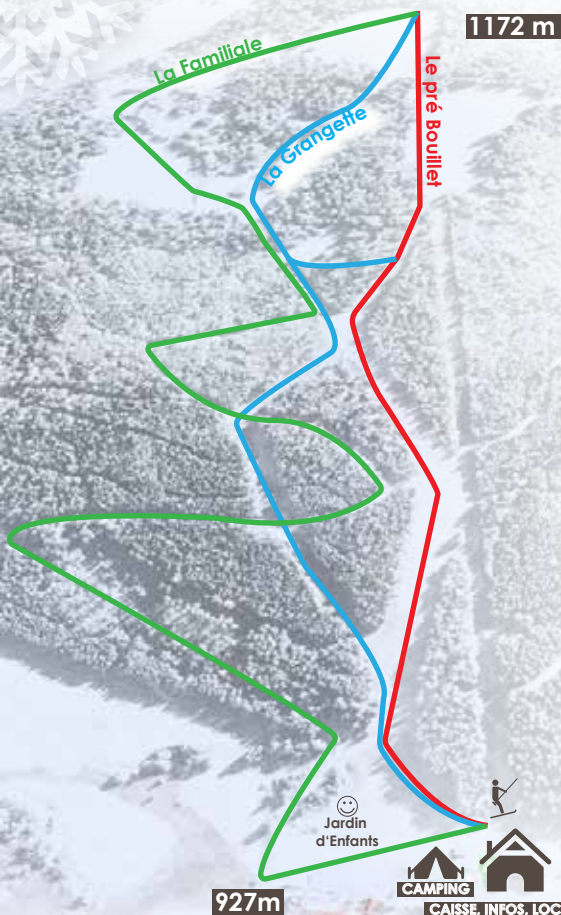

# STATION

de la Source du Doubs

# MOUTHE

## PLAN DES PISTES

Massif du Noirmont

Source du Doubs

RESTAURANT

Piste BABY ☺